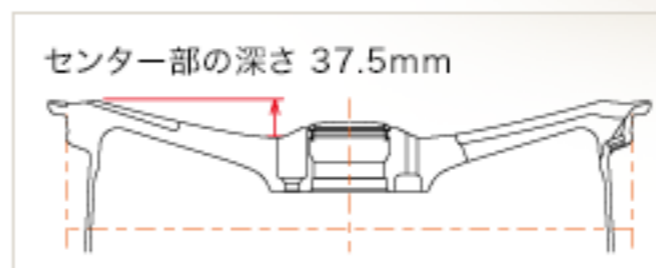

**WHEELS**

HERCULES 22/24 inch  
FORGED 3 PIECE MODEL

HERCULES 20 inch  
MONOBLOCK F/A

HERCULES & TITAN  
REPAIR PARTS

TITAN 24 inch  
FORGED 3 PIECE MODEL

**TITAN 22 inch  
MONOBLOCK**

**TITAN 22inch MONOBLOCK**

仕様と価格はこちら

仕様と価格を確認する

モノブロックモデルの22インチは、24インチ3ピースモデルのデザインをベースとしながらも、より迫力あるデザインを求め、ディスク部がより大きく見える「フランジオーバーデザイン」・フランジ部からセンターへ落とし込みにより立体的な迫力を見せる「ディープ コンケイブ デザイン」を採用しました。

仕様と価格

お問い合わせフォーム

**22inch 鋳造 1ピース構造 (ノーマルリム)**

SIZE	PRICE (税込)	INSET	HOLE/P.C.D	HUB DIA	BOLT DIA
22 x 9.0J	¥84,000 (¥88,200)	18	6/139.7	φ106.1	φ28.5 φ15 TAPER
		37/27	5/114.3	φ73	φ28.5 φ15 TAPER
22 x 10.0J	¥92,000 (¥96,600)	20	5/150	φ110.2	φ28.5 φ15 TAPER
		55	5/150	φ110.2	φ28.5 φ15 TAPER