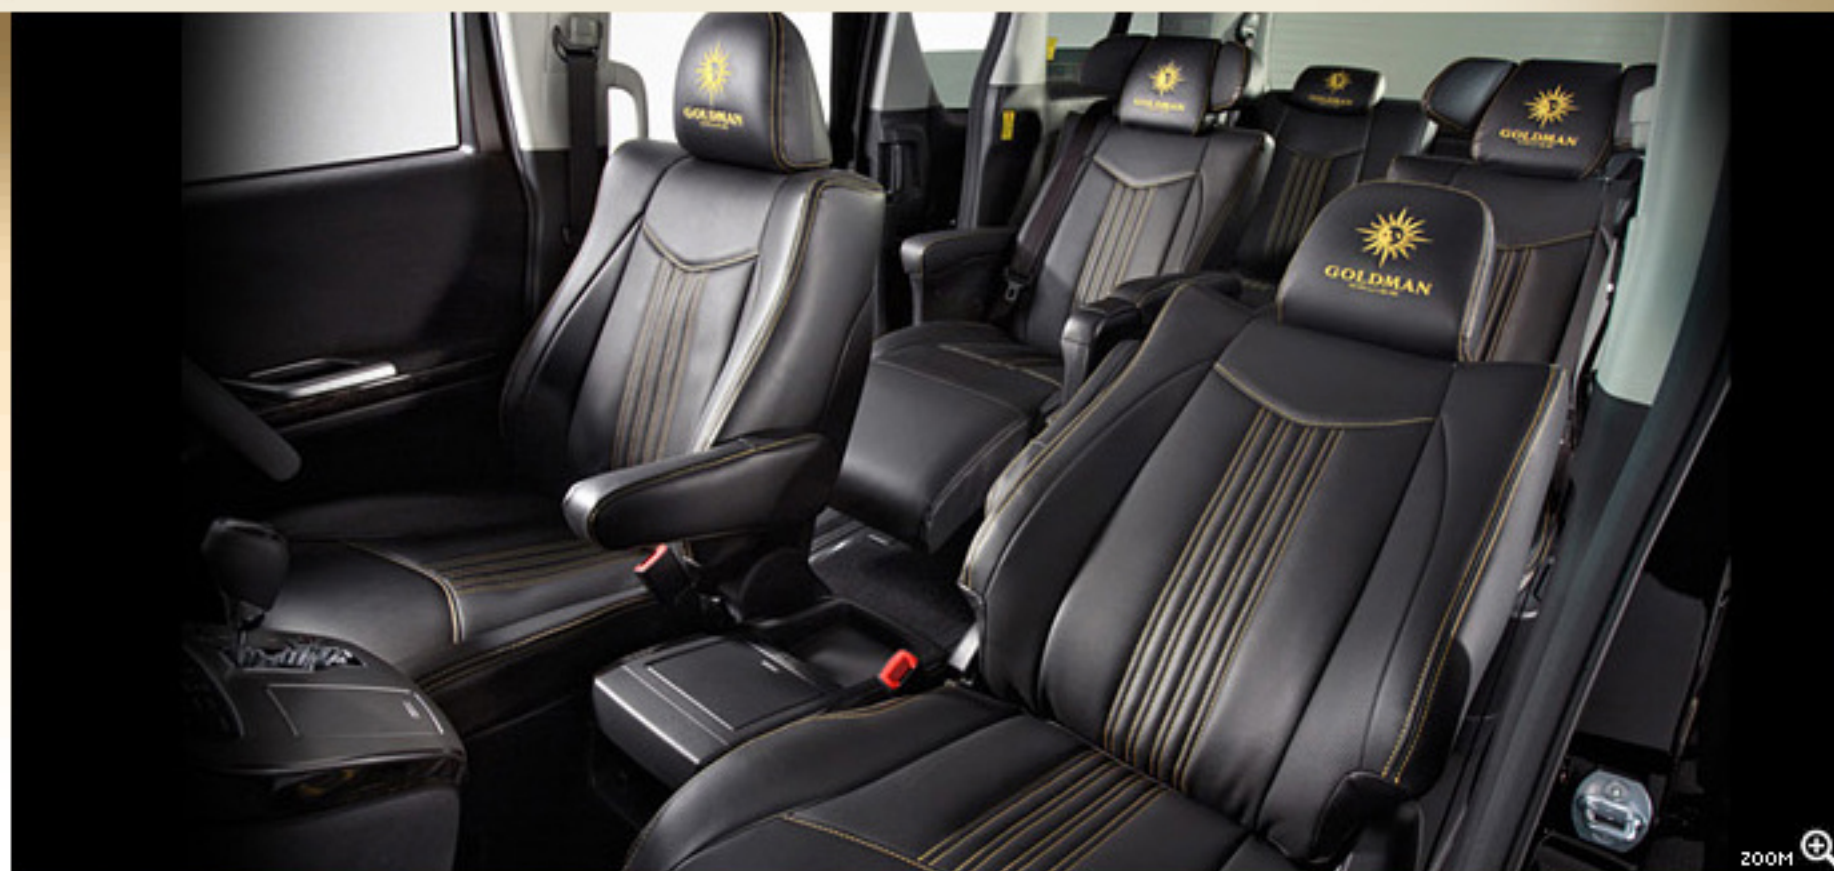

INTERIOR

TOYOTA
VELLFIRE

TOYOTA VELLFIRE

トヨタ ヴェルファイア

仕様と価格はこちら

- ▶ 3連シート(シート全体)
- ▶ リアシート(オットマン)
- ▶ フロントシート(背面、フットレスト)
- ▶ ステッチ詳細
- ▶ ヘッドレスト(金糸刺繍)

SHEET COVER (ONLY FOR VELLFIRE)

仕様と価格を確認する

ヴェルファイア専用シート

上質な表皮やステッチ使いにこだわり抜いたシート。
なめらかな肌触りのレザーを丹念に縫い合わせ、丁寧に仕上げています。
ゴールドのステッチとゴールドマンクルーズロゴの刺繍を施し、ゴージャスで上質な空間を演出。

■素材について

欧州車で使われている本革シートの内装をイメージした、艶のないナッパレザーに限りなく近い質感です。また室内で使用する革に比べ、自動車の車内は温度変化(最大60度~マイナス20度)や日光(紫外線)、シートの乗り降りなど、条件が悪いことが多いので、強度と厚みを与えた素材としています。

仕様と価格

VELLFIRE (ヴェルファイア専用)

お問い合わせフォーム

INTERIOR	PRICE	カラー
シートカバー	¥68,000(¥71,400)	GA-01 ブラック×ゴールドステッチ

商品概要	
材質	塩化ビニール(PVC)
仕様	アームレスト：1列目×2、2列目×4、3列目×2、ヘッドレスト：7、サイドエアバッグ対応：○
形式	GGH20W / 25W , ANH20W / 25W
グレード	VELLFIRE：2.4Z-G エディション / 2.4Z "Golden Eyes" / 3.5Z-G エディション / 3.5Z "Golden Eyes" ALPHARD：240S-C/パッケージ / 240S "type Gold" / 350S-C/パッケージ / 350S "type Gold"
適合形状	1列目パワーシート、2列目エグゼグティブシート ※1列目背もたれハーフカバー
年式	H20/5~